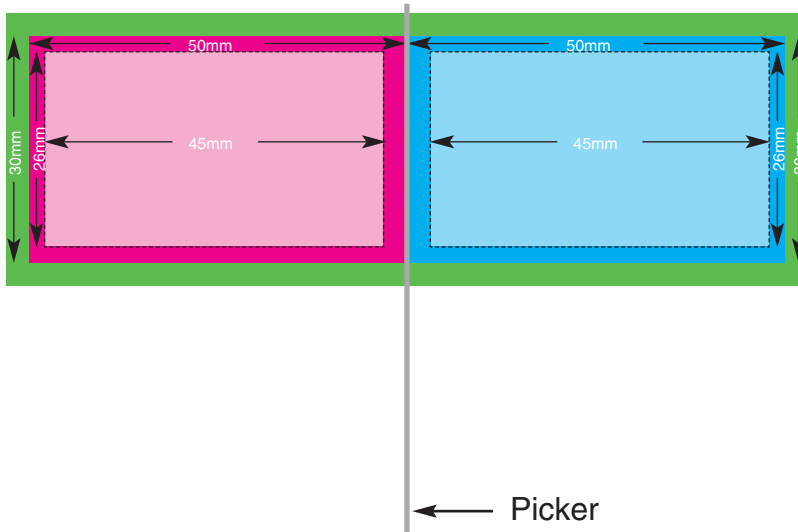

Minifähnchen 30 mm x 50 mm

(in Originalgröße angelegt)

Vorderseiten-
fond

1. Motiv

Rückseiten-
fond

2. Motiv

Beschnitt
3 mm

Vorhandene Programme: