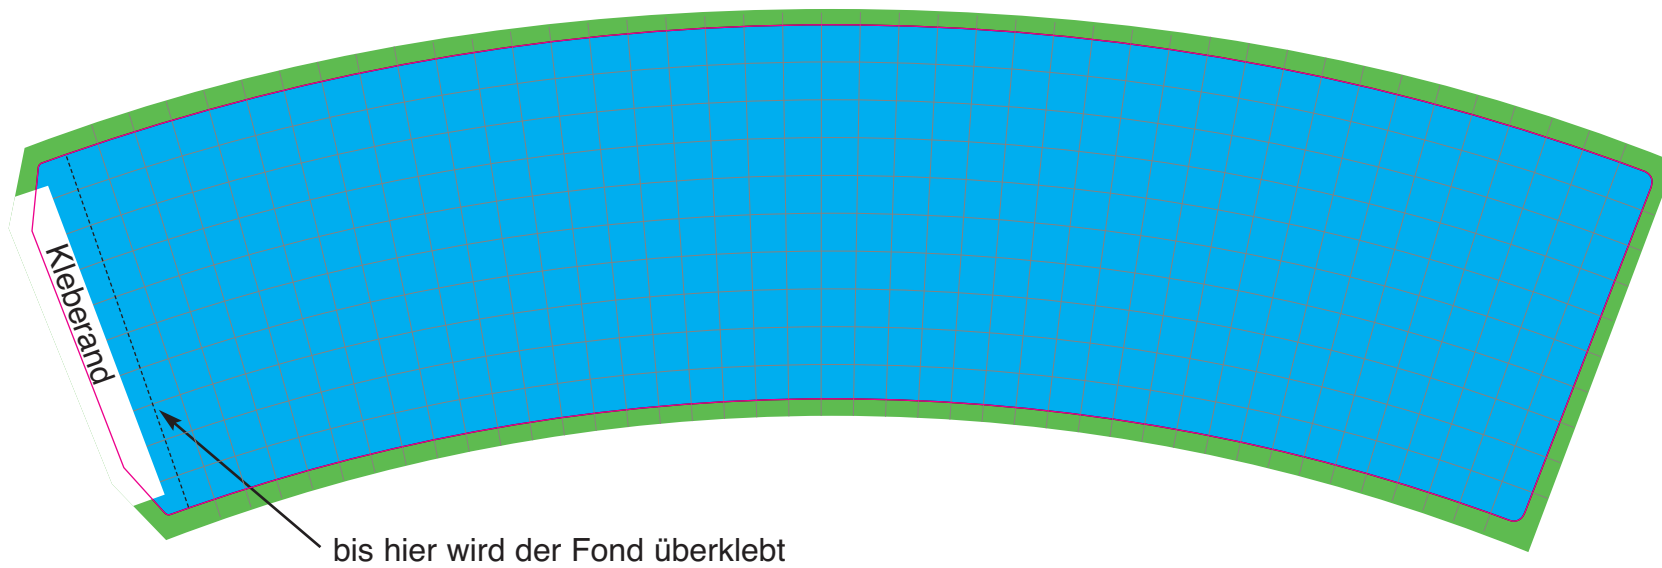

Kombi-Eisbecher ca. 5,2 cm hoch

(in Originalgröße angelegt)

Vorhandene Programme:

QuarkXPress
Adobe Indesign
Adobe Illustrator
Adobe Photoshop
Corel Draw X5

Bevorzugte Dateiformate:

EPS, TIFF, JPG, PDF X3

Dokumentschriften:

in Vektoren umwandeln

Bevorzugte Bildauflösung:

Euroskala 300 dpi
Volltonfarben bevorzugt
Vektoren oder min. 1.200 dpi

Bevorzugter Farbmodus:

CMYK, Pantone, HKS

Stanze

Fond

Beschnitt
3 mm