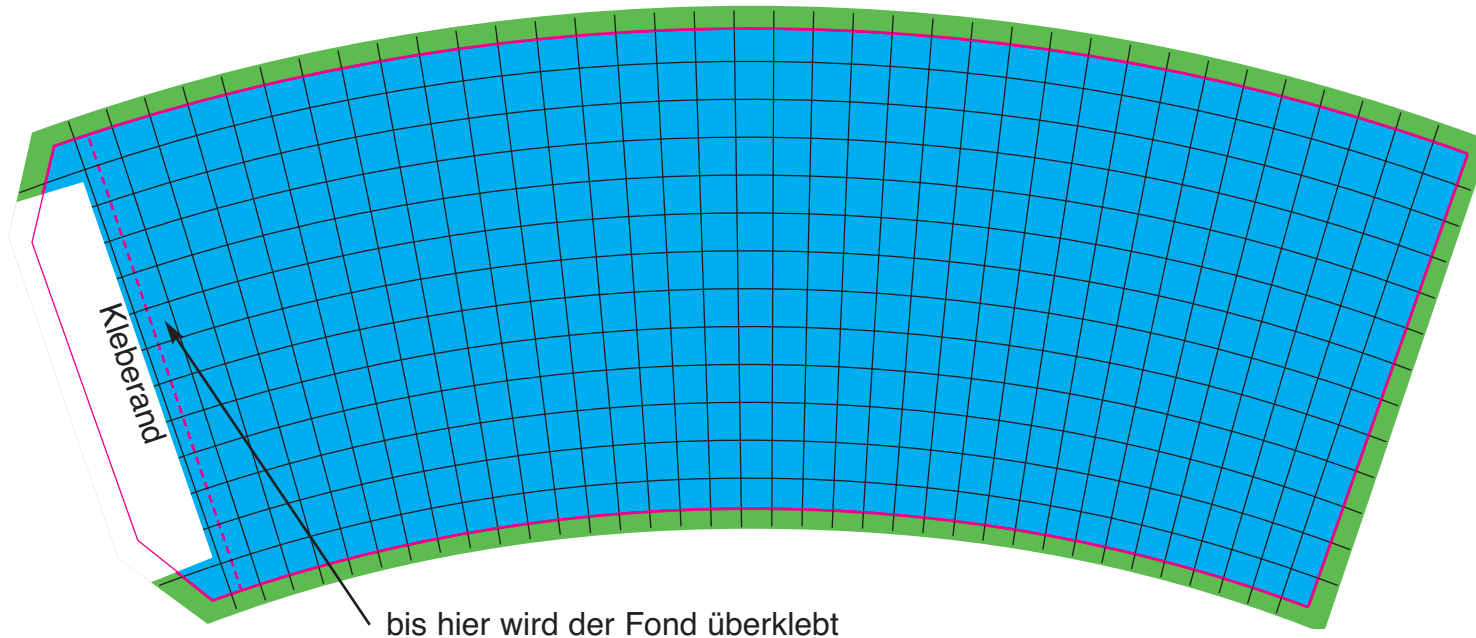

Kombibecher 0,1 Liter

(in Originalgröße angelegt)

Vorhandene Programme:

QuarkXPress
Adobe Indesign
Adobe Illustrator
Adobe Photoshop
Corel Draw X5

Bevorzugte Dateiformate:

EPS, TIFF, JPG, PDF X3

Dokumentschriften:

in Vektoren umwandeln

Bevorzugte Bildauflösung:

Euroskala 300 dpi
Volltonfarben bevorzugt
Vektoren oder min. 1.200 dpi

Bevorzugter Farbmodus:

CMYK, Pantone, HKS

Stanze

Fond

Beschnitt
3 mm