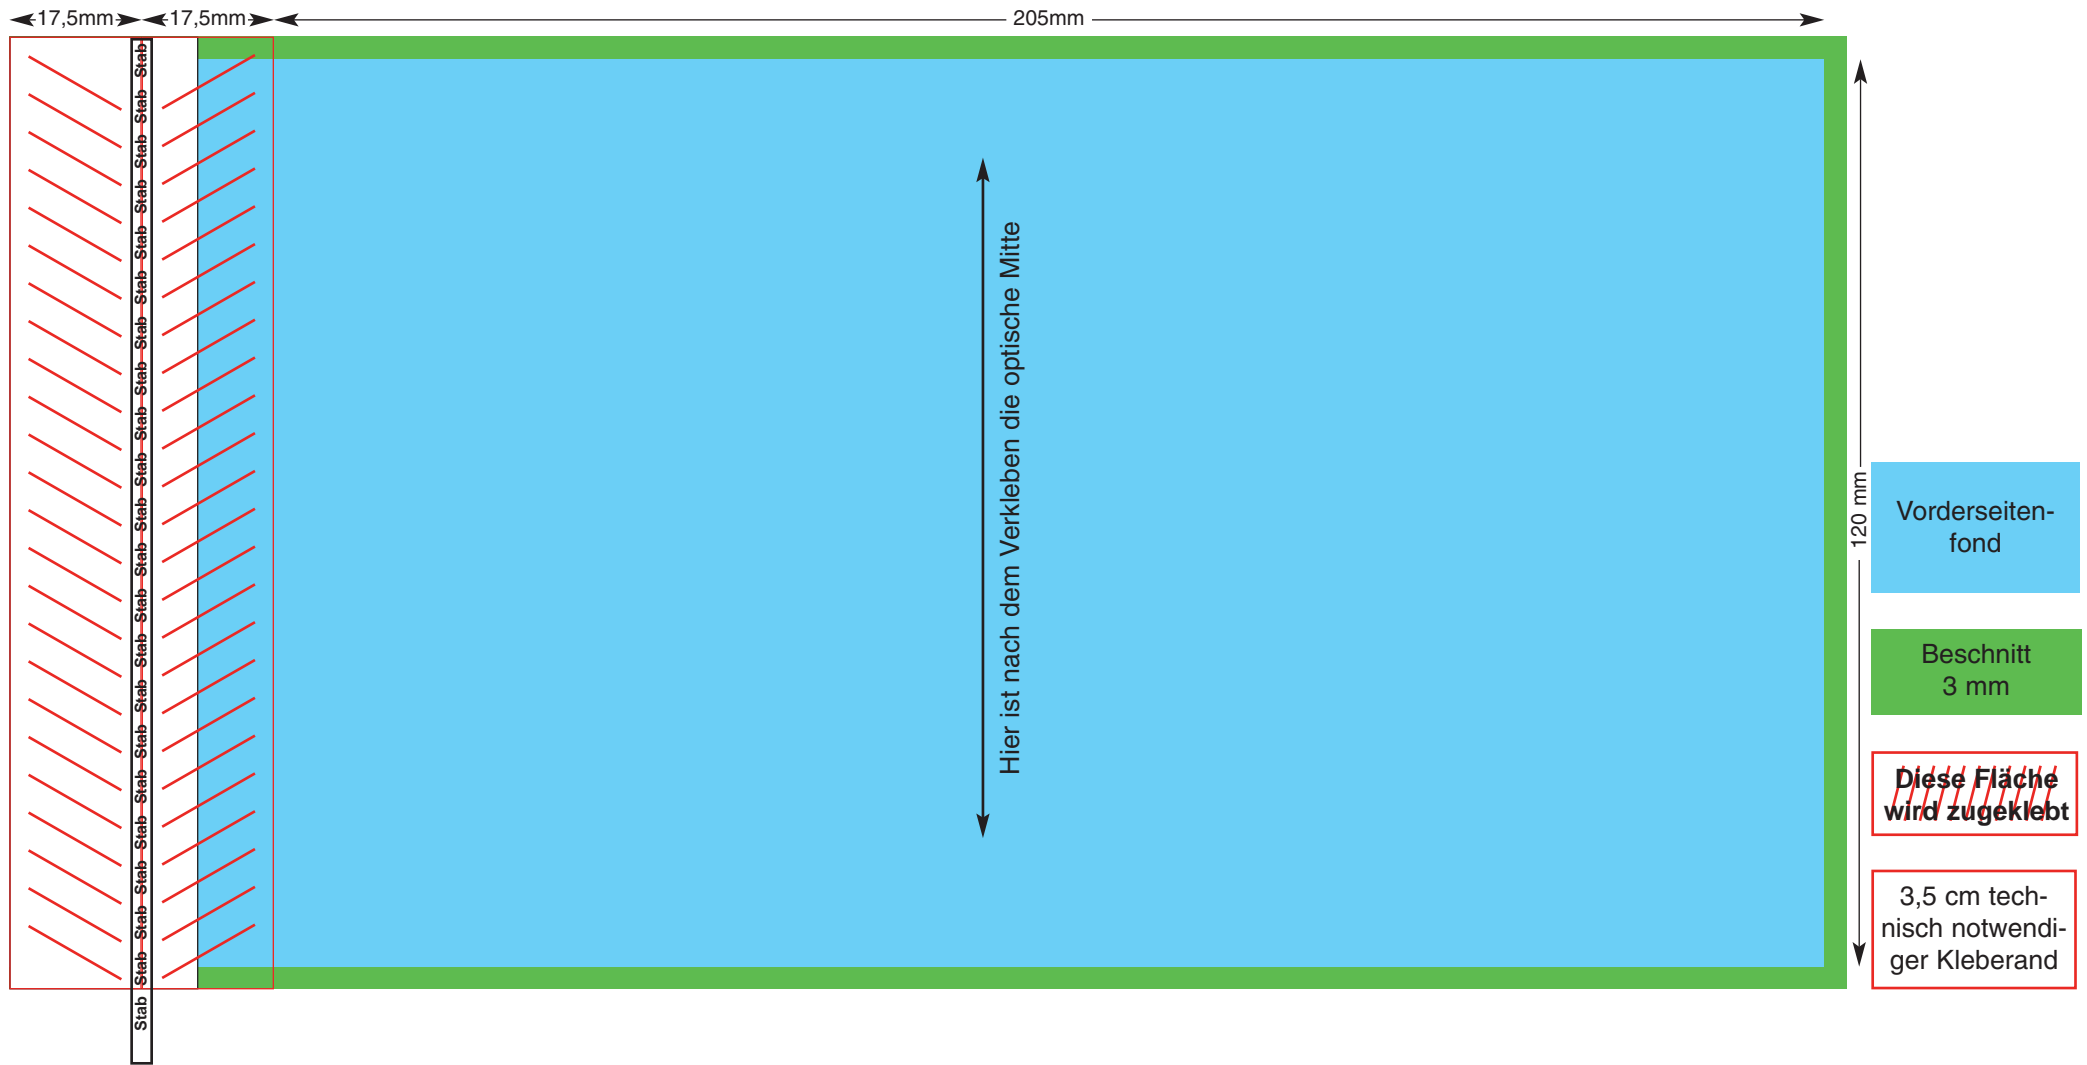

Dokumentschriften:

in Vektoren umwandeln

Bevorzugte Bildauflösung:

Euroskala 300 dpi
Volltonfarben bevorzugt
Vektoren oder min. 1.200 dpi

Bevorzugter Farbmodus:

CMYK, Pantone, HKS

Papierfahne 12 x 24 cm + 40 cm langer Stab

Bevorzugte Bildauflösung:

Euroskala 300 dpi
Volltonfarben bevorzugt
Vektoren oder min. 1.200 dpi

Bevorzugter Farbmodus:

CMYK, Pantone, HKS