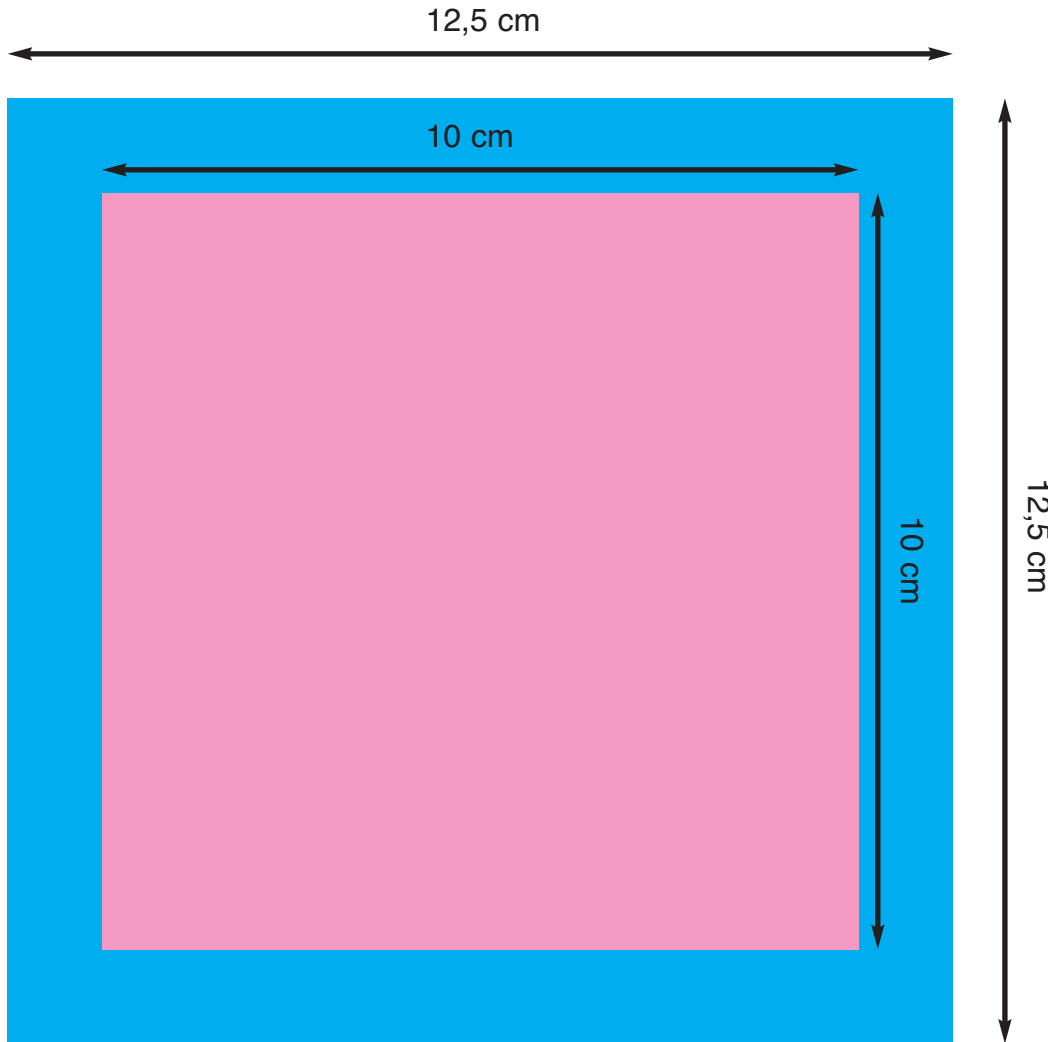

# Airlaidservietten 25 x 25 cm, 1/4 Falz

(in Originalgröße angelegt)

## Bevorzugte Bildauflösung:

300 dpi

## Farbmodus:

CMYK

nicht bedruckbarer  
Bereich

Gestaltungsfläche:  
10x10 cm

Position:  
im Druckbereich der  
Serviette frei wählbar