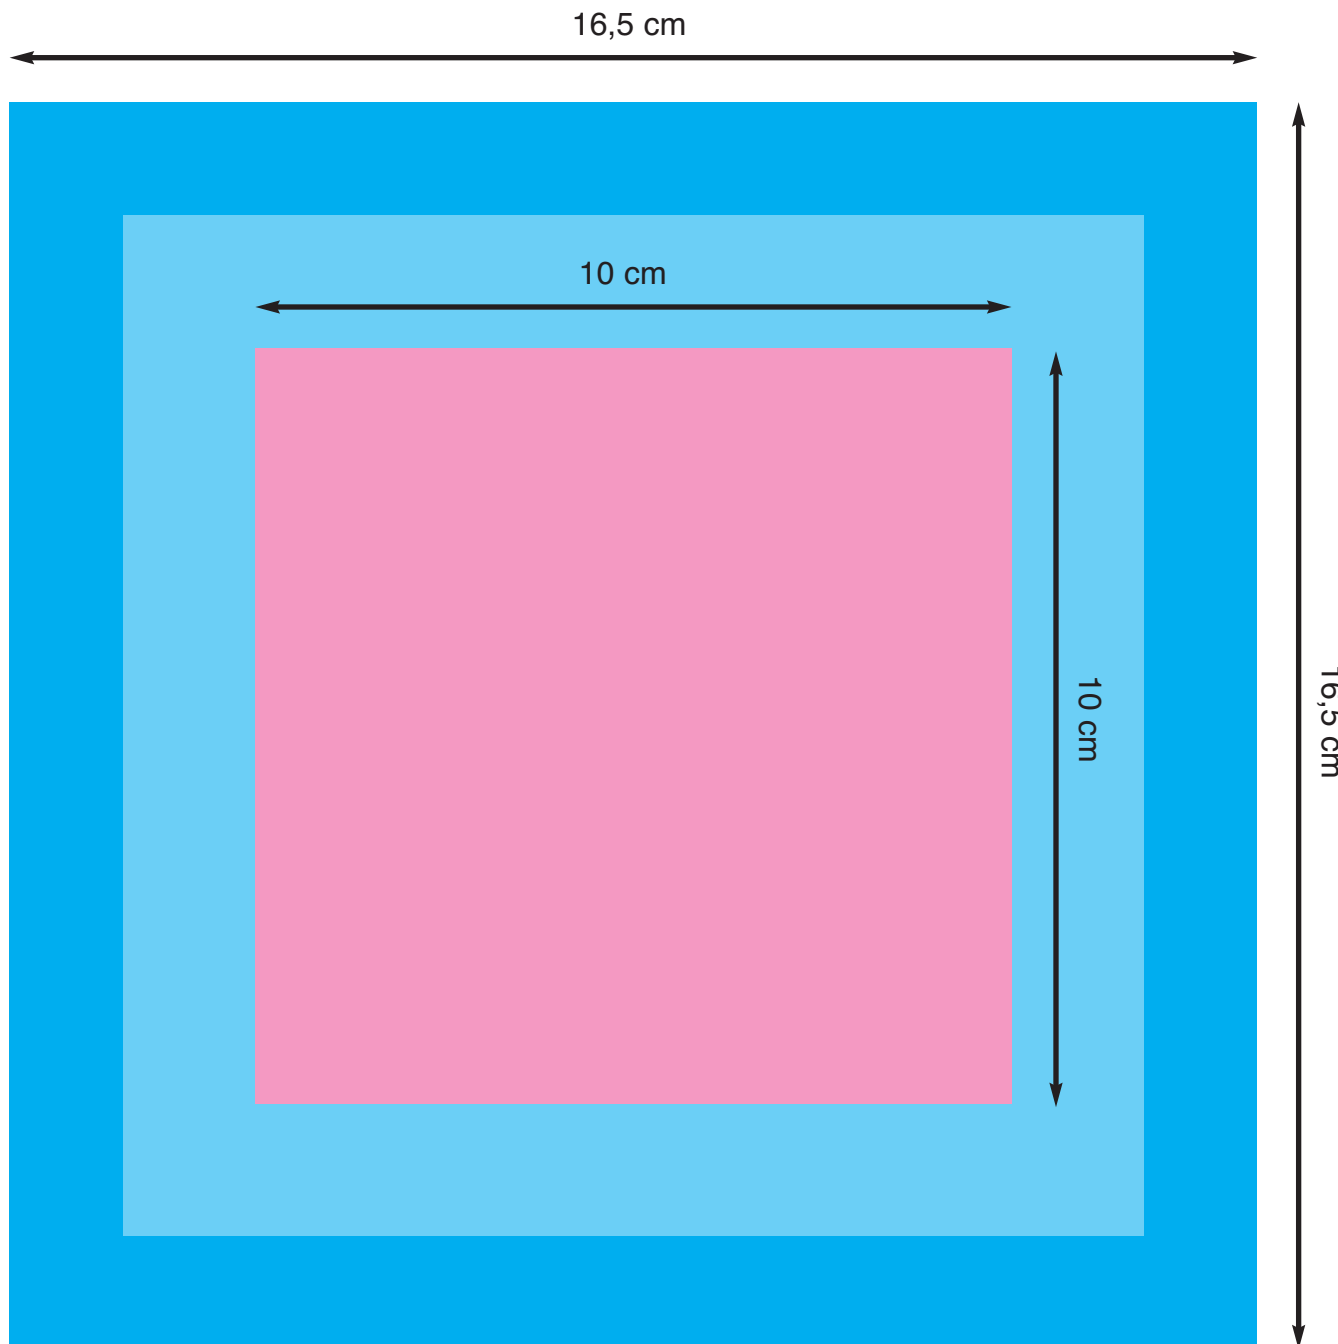

Airlaidservietten 33 x 33 cm, 1/4 Falz

(in Originalgröße angelegt)

Vorhandene Programme:

QuarkXPress
Adobe Indesign
Adobe Illustrator
Adobe Photoshop
Corel Draw X5

Bevorzugte Dateiformate:

EPS, TIFF, JPG, PDF X3

Dokumentschriften:

in Vektoren umwandeln

Bevorzugte Bildauflösung:

300 dpi

Farbmodus:

CMYK

nicht bedruckbarer
Bereich

Druckbereich

Gestaltungsfläche:
10x10 cm
Position:
im Druckbereich der
Serviette frei wählbar