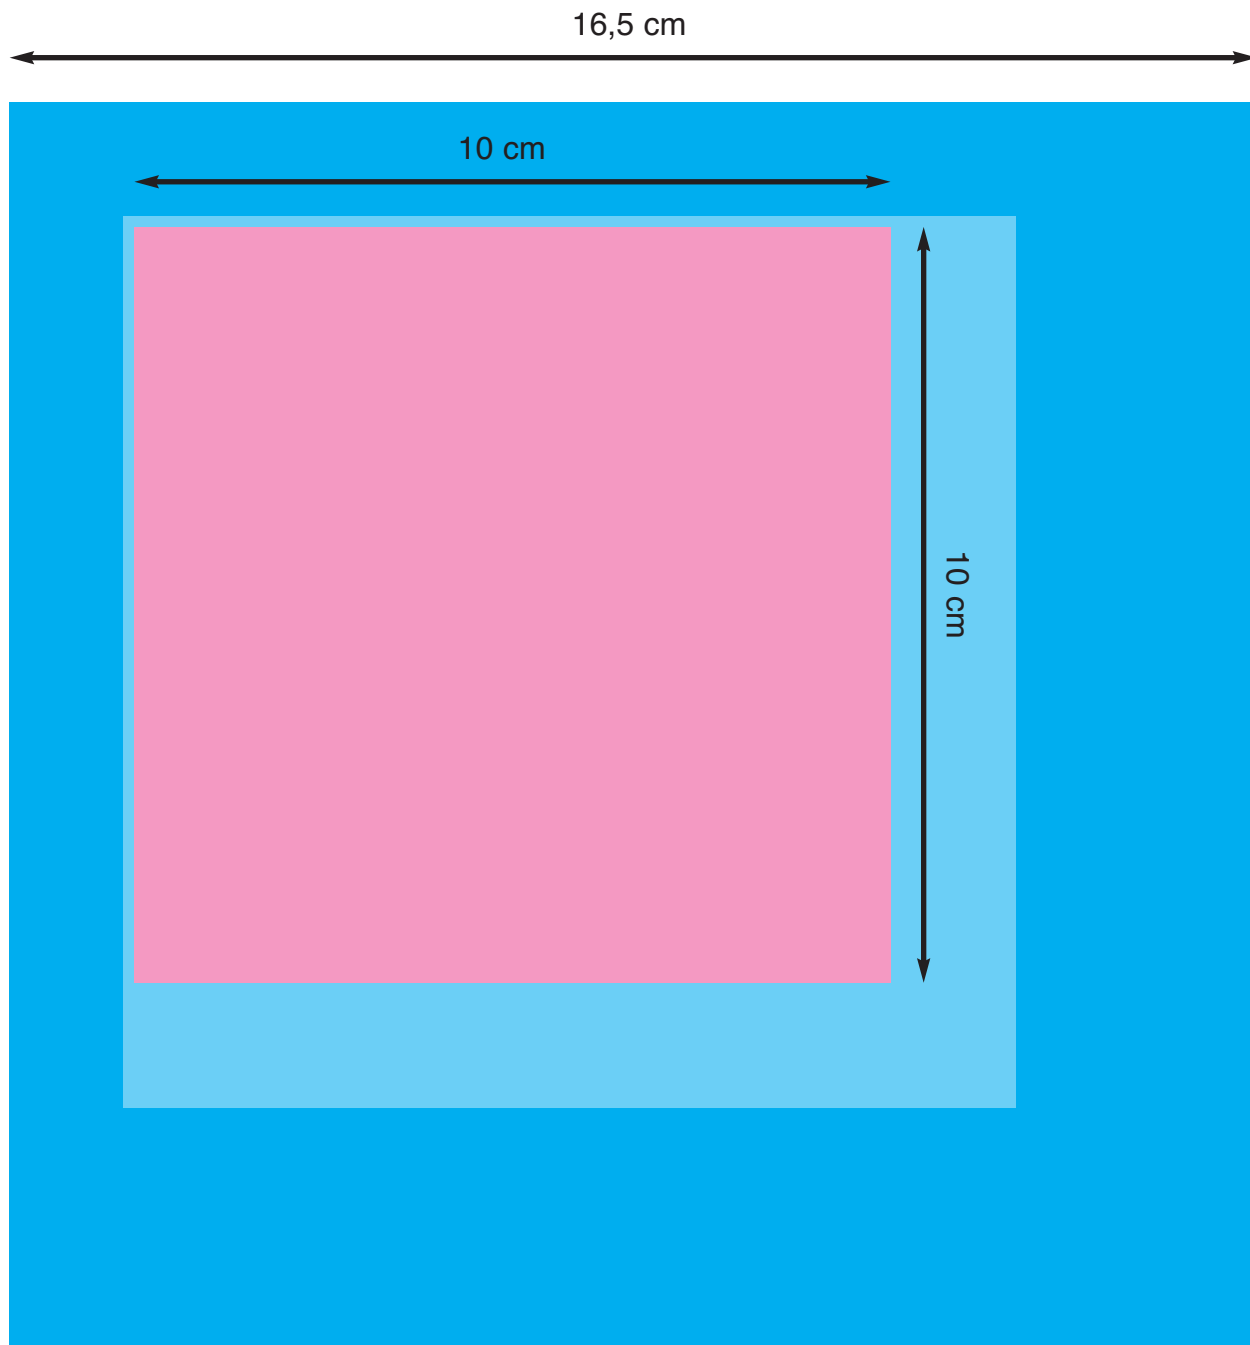

Servietten 33 x 33 cm, 1/4 Falz

(in Originalgröße angelegt)

Vorhandene Programme:

QuarkXPress
Adobe Indesign
Adobe Illustrator
Adobe Photoshop
Corel Draw X5

Bevorzugte Dateiformate:

EPS, TIFF, JPG, PDF X3

Dokumentschriften:

in Vektoren umwandeln

Bevorzugte Bildauflösung:

300 dpi

Farbmodus:

CMYK

nicht bedruckbarer
Bereich / Prägerand

Druckbereich

Gestaltungsfläche:
10x10 cm

Position:
im Druckbereich der
Serviette frei wählbar