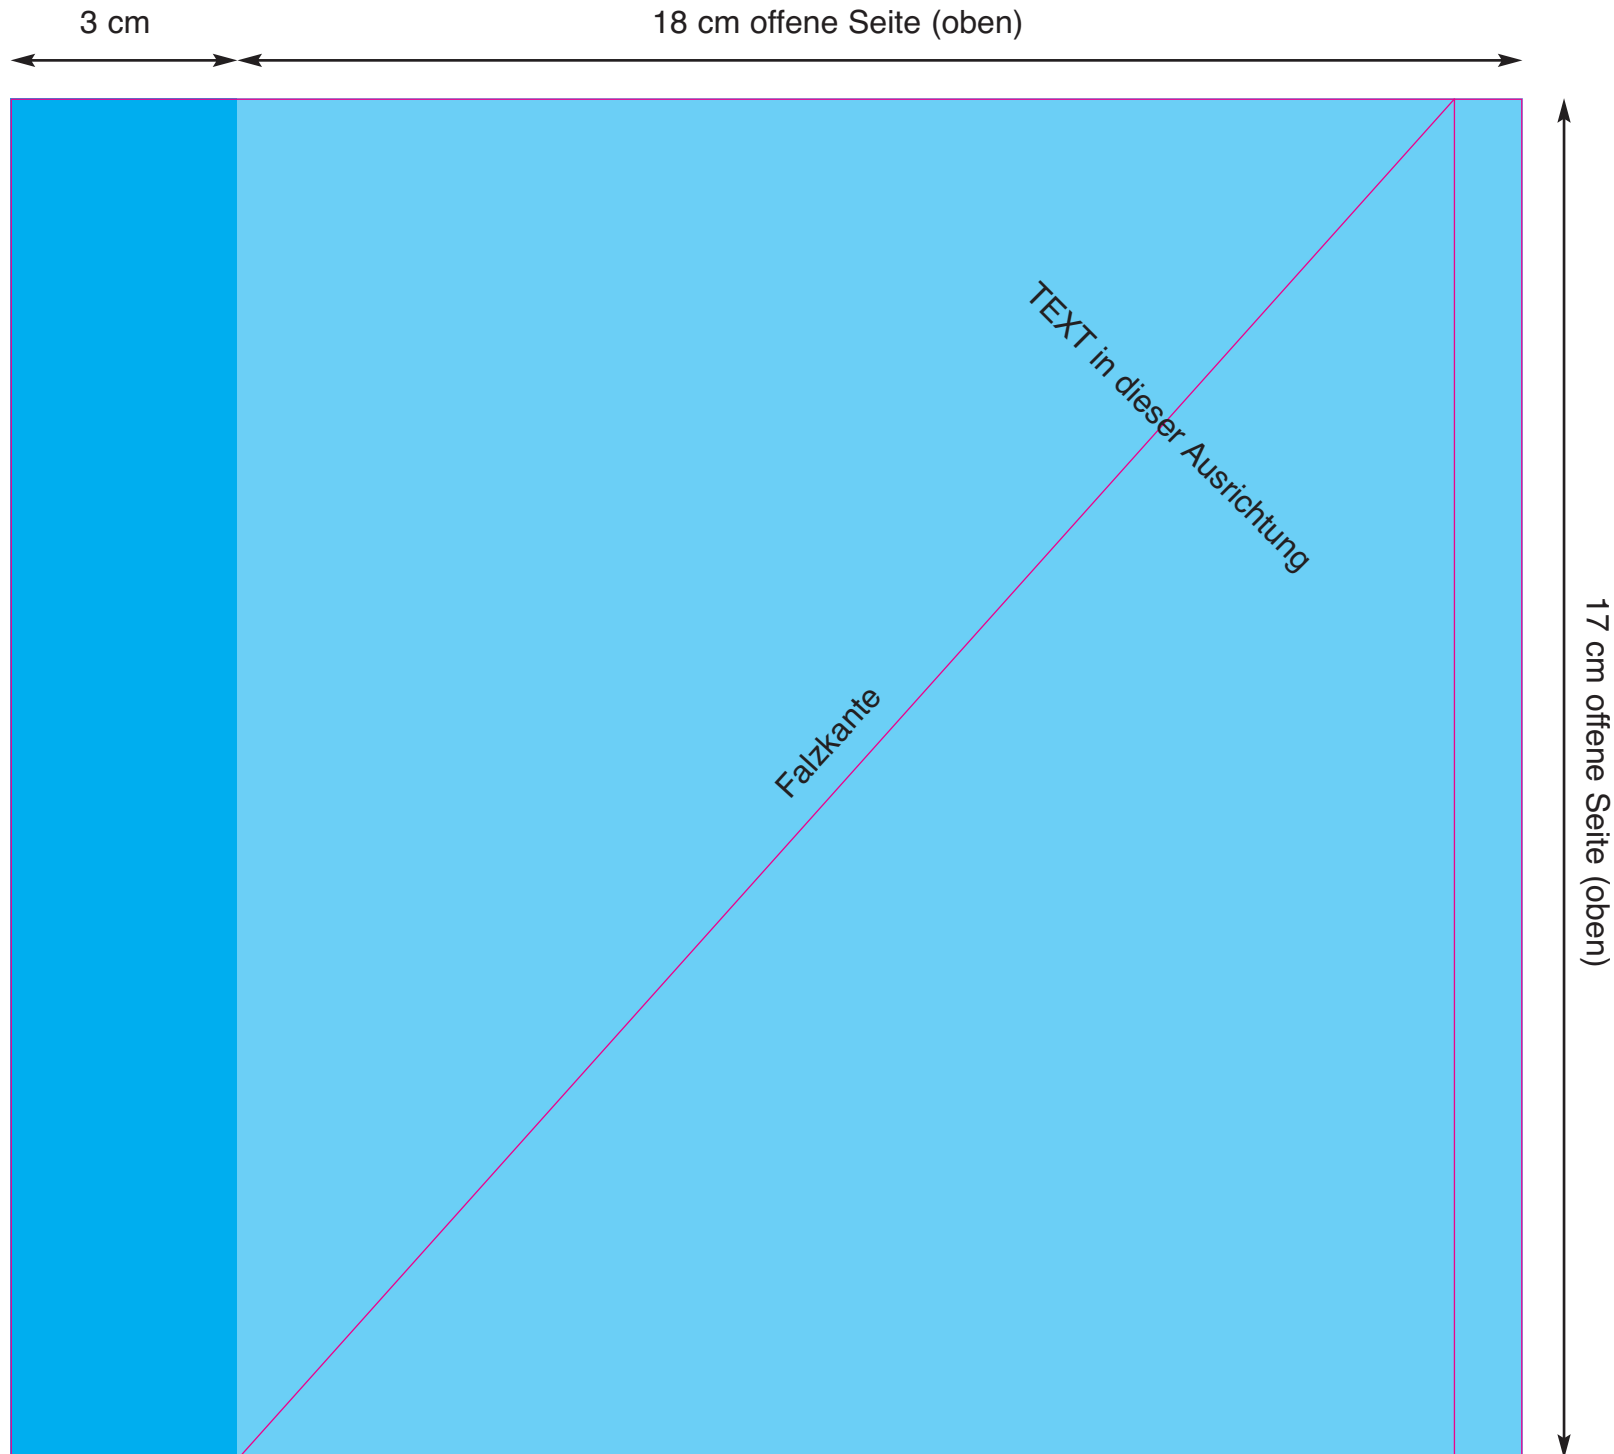

Spiztüte 17 cm

(in Originalgröße angelegt)

Vorhandene Programme:

QuarkXPress
Adobe Indesign
Adobe Illustrator
Adobe Photoshop
Corel Draw X5

Bevorzugte Dateiformate:

EPS, TIFF, JPG, PDF X3

Dokumentschriften:

in Vektoren umwandeln

Bevorzugte Bildauflösung:

300 dpi

Farbmodus:

CMYK

Klebefläche
(ohne Druck)

Druckbereich