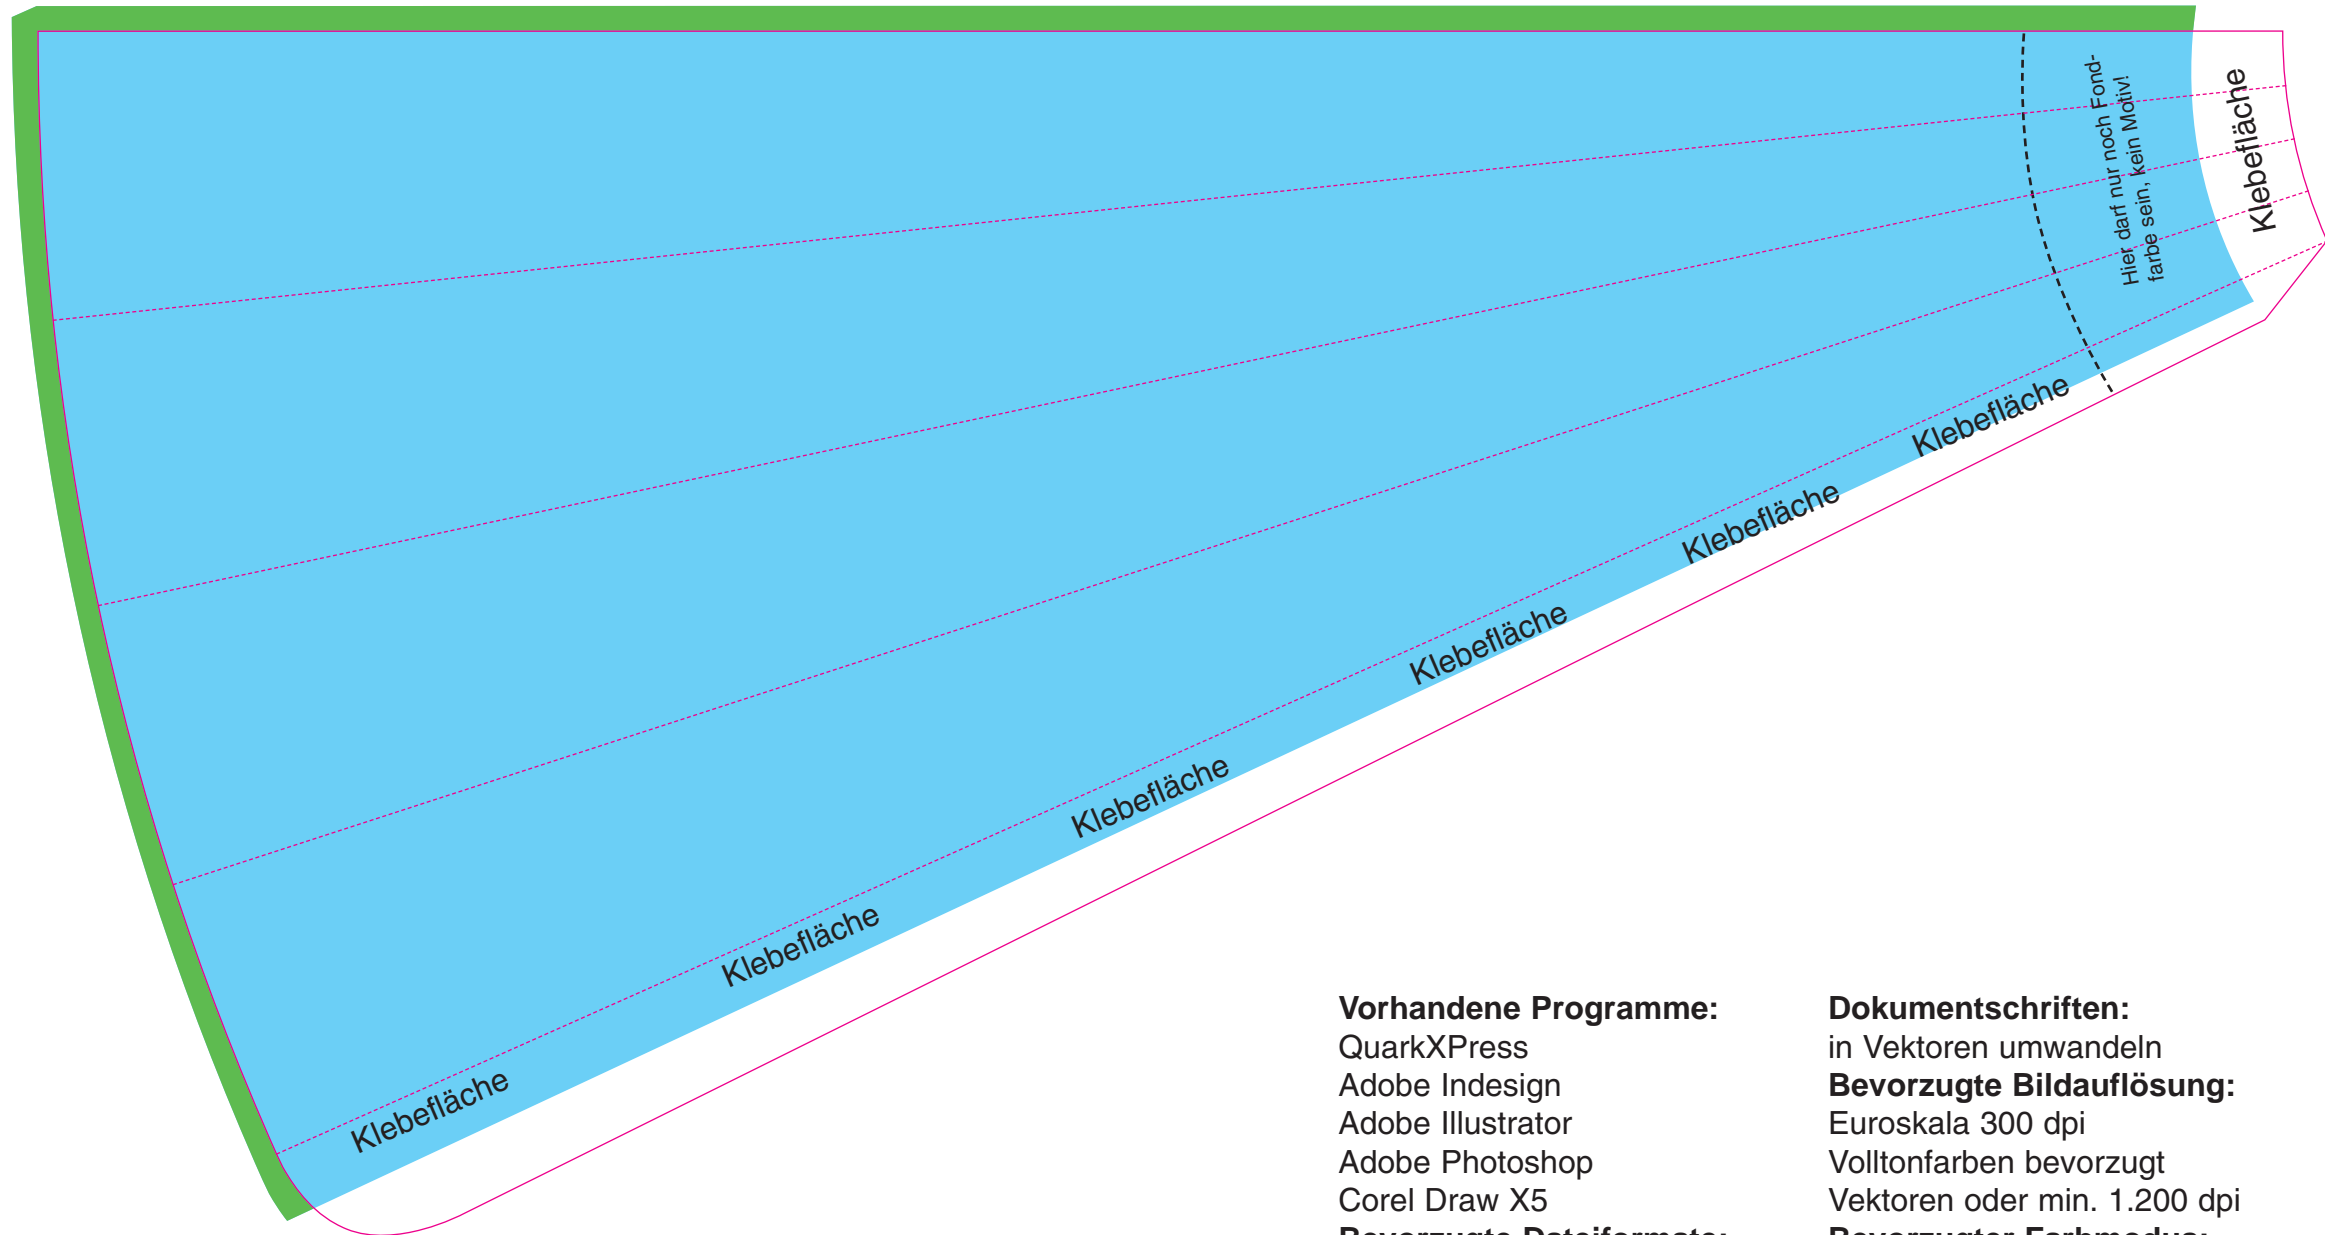

# Tröte eckig 33 cm lang

(in Originalgröße angelegt)

-----  
Knicklinien

Stanze

Fond

Beschnitt  
3 mm

## Bevorzugte Bildauflösung:

- Euroskala 300 dpi
- Volltonfarben bevorzugt
- Vektoren oder min. 1.200 dpi