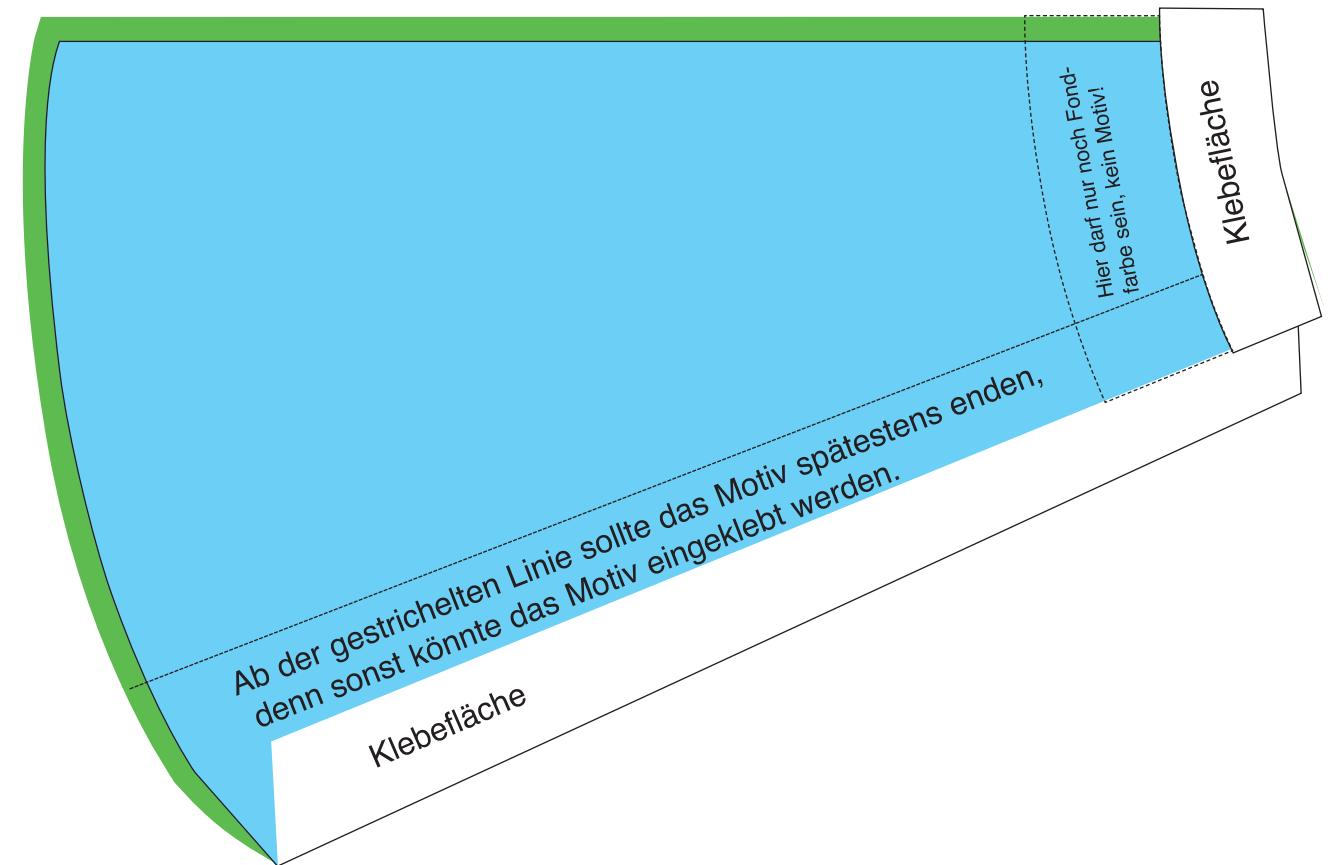

# Tröte ca. 19,5 cm lang

(in Originalgröße angelegt)

## Bevorzugte Bildauflösung:

Euroskala 300 dpi  
Volltonfarben bevorzugt  
Vektoren oder min. 1.200 dpi